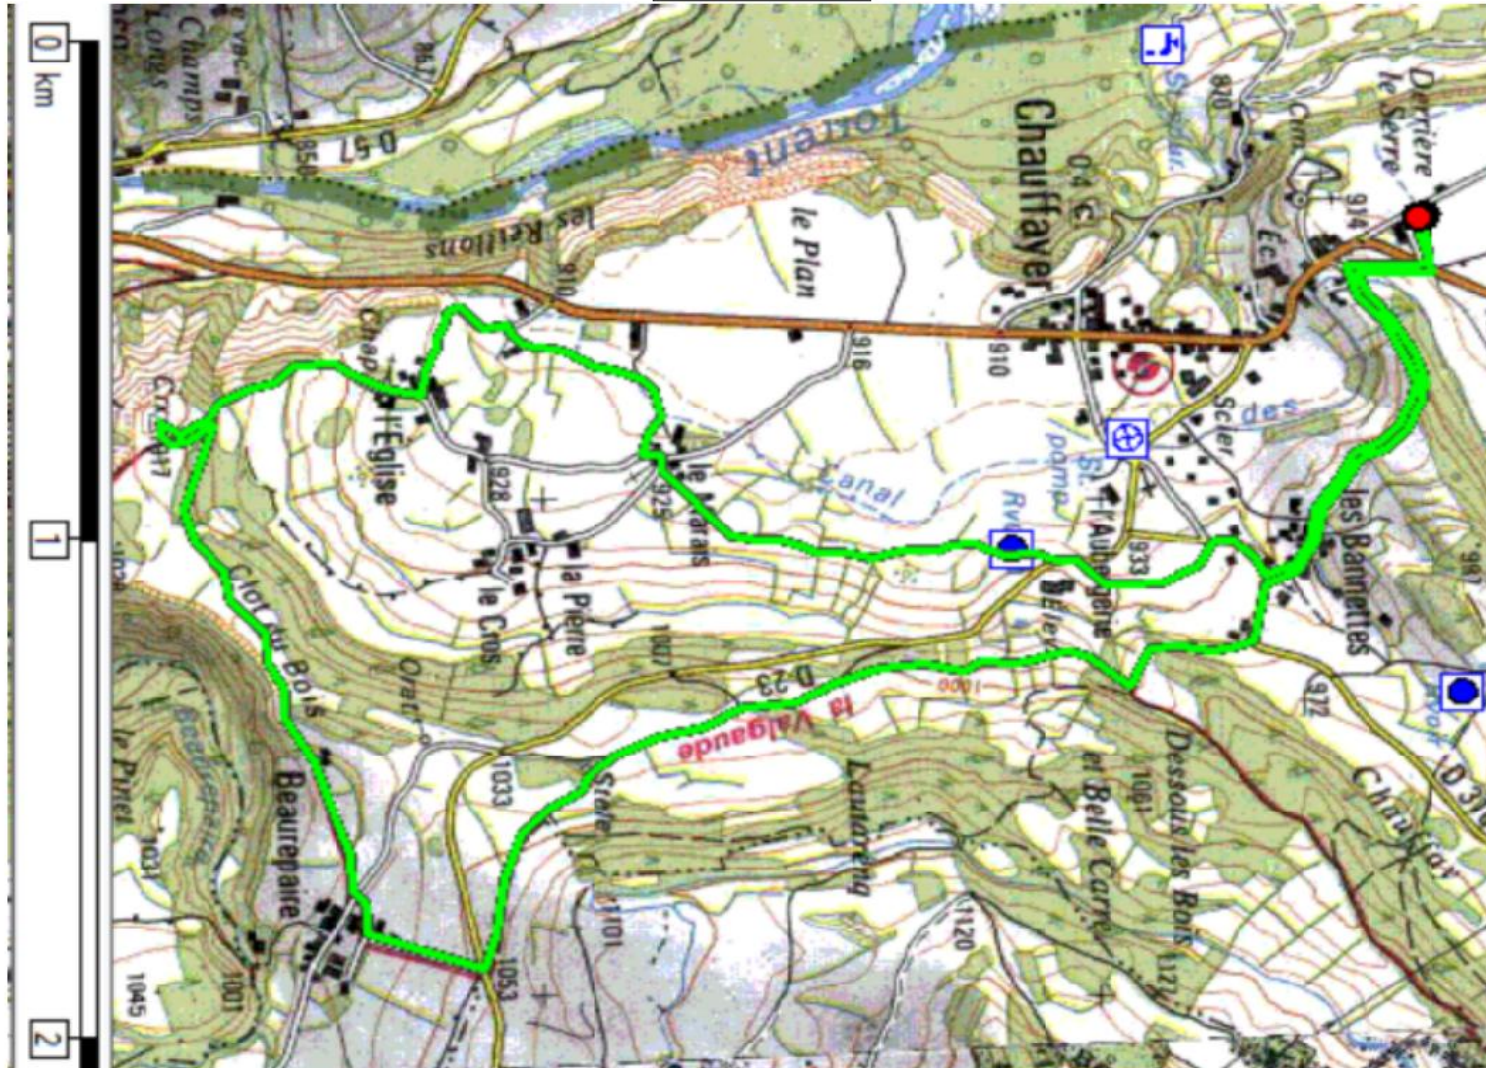

Lire à haute voix

Dessiner

Mettre en surbrillance

Effacer

Faire pivoter (Ctrl+I)

Autour de Chauff 1

8 km/2h30

+282